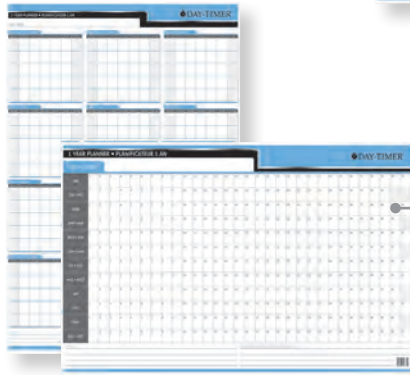

Recevez une carte-cadeau Tim Hortons. Cliquez ici pour voir les détails.

DAY-TIMER®

Planifiez votre temps à votre façon. La surface inscriptible/effaçable permet de modifier les plans et est parfaite pour la collaboration d'équipe.

17⁹⁹
ch.

Planificateur mural réversible
24 x 36 po. Vertical sur un côté, horizontal au verso.
Annuel. Bilingue.
137083

17⁹⁹
ch.

Planificateur mural saisonnier
24 x 36 po. Réversible. Bilingue.
137091

18⁹⁹
ch.

Planificateur mural perpétuel réversible
24 x 36 po. Annuel. Horizontal-vertical. Bilingue.
700476

18⁴⁹
ch.

Planificateur mural perpétuel réversible
24 x 36 po. 3 mois/4 mois. Horizontal. Bilingue.
700484