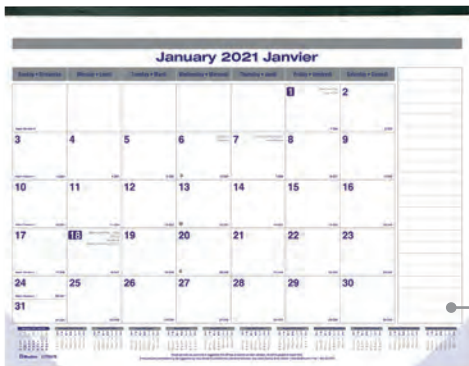

COUP de COEUR

Nouvelle image chaque mois

13⁹⁹
ch.

Calendrier sous-main mensuel

22 x 17 po. Feuilles détachables. Un mois par feuille avec un bloc par jour. Bilingue.

- 570234 chat
- 570242 chien

Calendrier sous-main mensuel Net Zero Carbon^{MC}