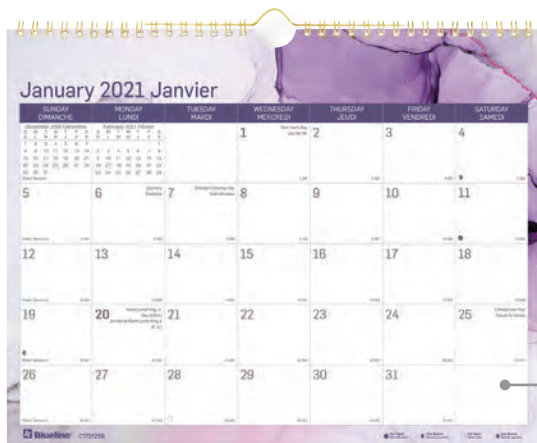

Nouvelle image
chaque mois

Blueline®
Calendrier mural mensuel
plantes succulentes
12 mois. Bilingue.
227108 8 x 11 po. 9,99
228593 12 x 17 po. 14,99

11⁴⁹
ch.

Blueline®
Calendrier mural Net Zero
Carbon^{MC}
12 x 17 po. 12 mois. Bilingue.
327593

Nouvelle scène
chaque mois

14⁴⁹
ch.

Blueline®
Calendrier mural
paysages du monde
12 x 17 po. 12 mois. Bilingue.
428185

Blueline®

Calendrier mural mensuel Quartz
8 x 11 po. 12 mois. Bilingue.
195512

10⁹⁹
ch.