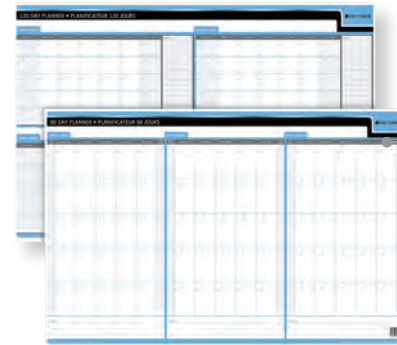

Recevez une carte-cadeau Tim Hortons. Cliquez ici pour voir les détails.

DAY-TIMER®

Planifiez votre temps à votre façon. La surface inscriptible/effaçable permet de modifier les plans et est parfaite pour la collaboration d'équipe.

17⁹⁹
ch.

Planificateur mural réversible
24 x 36 po. Vertical sur un côté, horizontal au verso.
Annuel. Bilingue.
137083

17⁹⁹
ch.

Planificateur mural saisonnier
24 x 36 po. Réversible. Bilingue.
137091

18⁹⁹
ch.

Planificateur mural perpétuel réversible
24 x 36 po. Annuel. Horizontal-vertical. Bilingue.
700476

18⁴⁹
ch.

Planificateur mural perpétuel réversible
24 x 36 po. 3 mois/4 mois. Horizontal. Bilingue.
700484