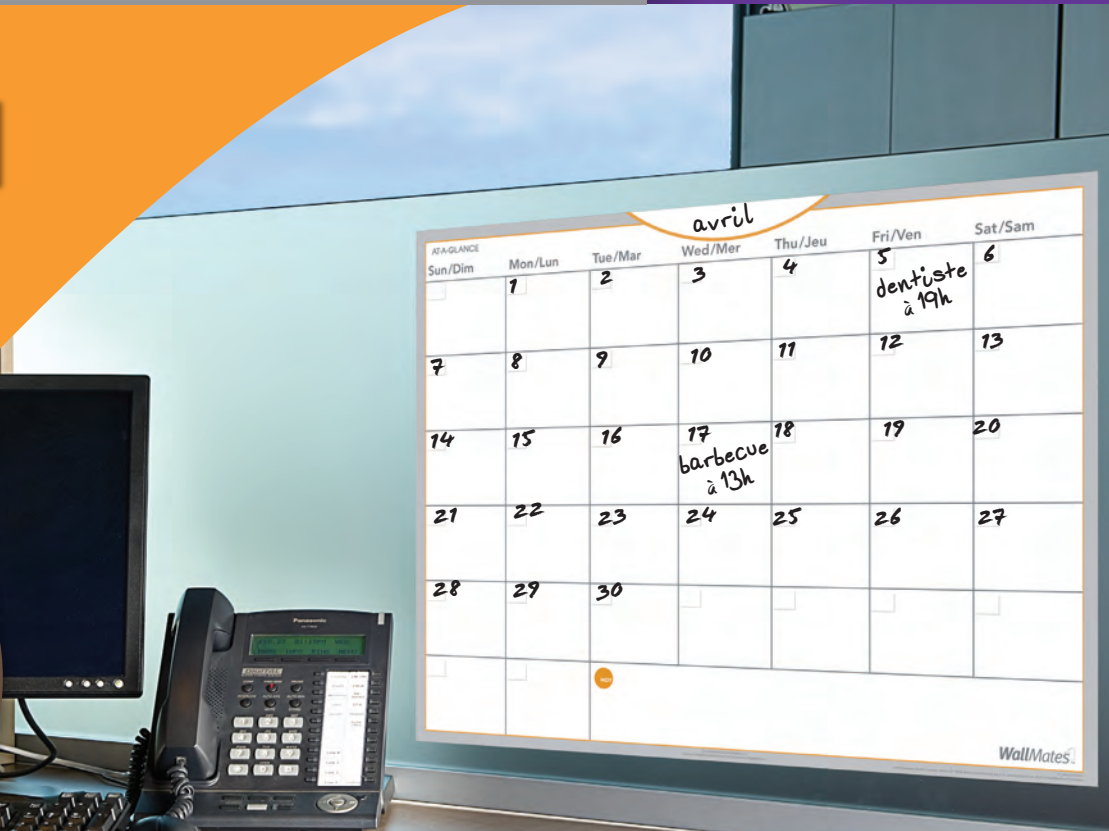

Participez sur Hamster.ca/concours du 1^{er} août au 30 septembre 2020.
Voir règlements en ligne.

Planificateurs **muraux**

AT-A-GLANCE®
WallMates

Surface inscriptible
**EFFAÇABLE
À SEC**

**Auto-adhésif
Pelez et collez!**