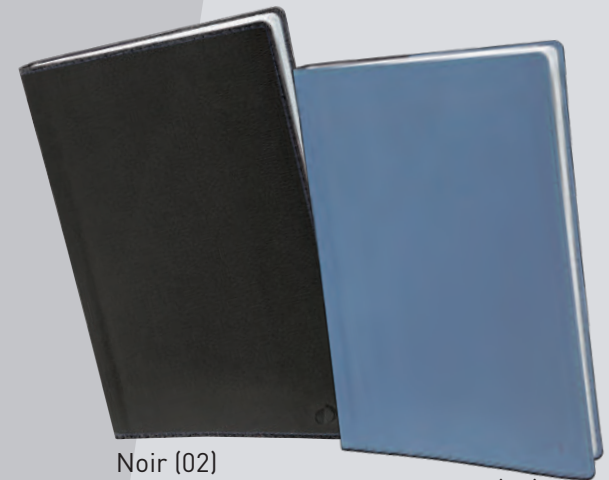

38⁹⁹
ch.

Couverture Toscana

Noir (02)

Bleu Ardoise (05)

Président #16 - 8 ¼" x 10 ¾" (21 x 27 cm)

Ministre #15 - 6 ¼" x 9 ½" (16 x 24 cm)

Agenda M21 Note #42

Noir (02)