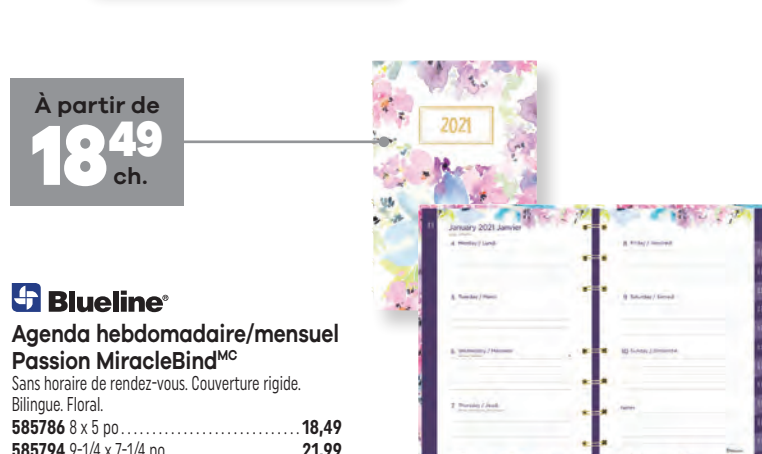

À partir de
18⁴⁹
ch.

Blueline®
Agenda hebdomadaire/mensuel
Passion MiracleBind^{MC}
Sans horaire de rendez-vous. Couverture rigide.
Bilingue. Floral.
585786 8 x 5 po..... 18,49
585794 9-1/4 x 7-1/4 po..... 21,99