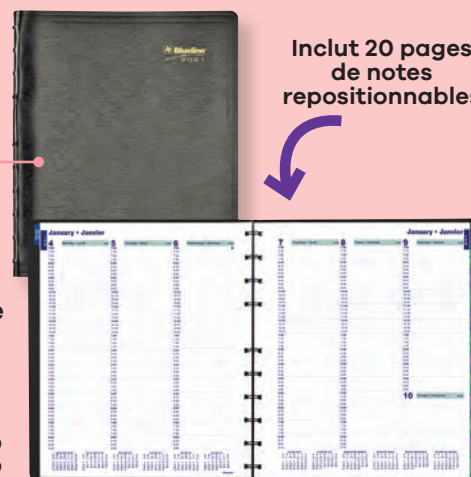

Couverture en cuir
contrecollé

28⁹⁹
ch.

Browline®
**Agenda hebdomadaire
Executive**
10-3/4 x 7-3/4 po. 7h00 à 18h00, rendez-vous
aux 15 minutes. Couverture rigide.
Trilingue. Noir.
288340