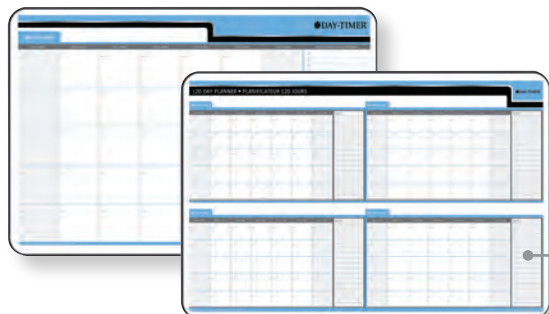

Planificateur mural perpétuel réversible
24 x 36 po. Annuel. Horizontal-vertical. Bilingue.
700476

18⁴⁹
ch.

Planificateur mural perpétuel réversible
24 x 36 po. 3 mois/4 mois. Horizontal. Bilingue.
700484

À partir de
17³⁹
ch.

Planificateur mural perpétuel réversible
1 mois/2 mois. Bilingue.
700443 23 x 30 po.17,39
700450 24 x 36 po.18,49

18⁹⁹
ch.

Planificateur mural de vacances réversible
24 x 36 po. Bilingue.
700468

Tableau rigide
avec cadre
en vinyle

47⁹⁹
ch.

Planificateur mural perpétuel
24 x 36 po. Comprend auget et ruban double-face. Bilingue.
700427 1 mois
700435 4 mois

17⁴⁹
ch.

Planificateur mural réversible et carte du Canada
24 x 36 po. Calendrier perpétuel annuel sur un côté et carte du Canada sur l'autre. Bilingue.
424945