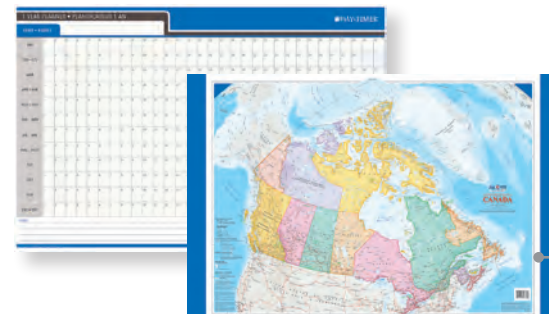

Planificateur mural perpétuel réversible
24 x 36 po. Annuel. Horizontal-vertical. Bilingue.
700476

18⁴⁹
ch.

Planificateur mural perpétuel réversible
24 x 36 po. 3 mois/4 mois. Horizontal. Bilingue.
700484

À partir de
17³⁹
ch.

Planificateur mural perpétuel réversible
1 mois/2 mois. Bilingue.
700443 23 x 30 po.17,39
700450 24 x 36 po.18,49

18⁹⁹
ch.

Planificateur mural de vacances réversible
24 x 36 po. Bilingue.
700468

Tableau rigide
avec cadre
en vinyle

47⁹⁹
ch.

Planificateur mural perpétuel
24 x 36 po. Comprend auget et ruban double-face. Bilingue.
700427 1 mois
700435 4 mois

17⁴⁹
ch.

Planificateur mural réversible et carte du Canada
24 x 36 po. Calendrier perpétuel annuel sur un côté et carte du Canada sur l'autre. Bilingue.
424945