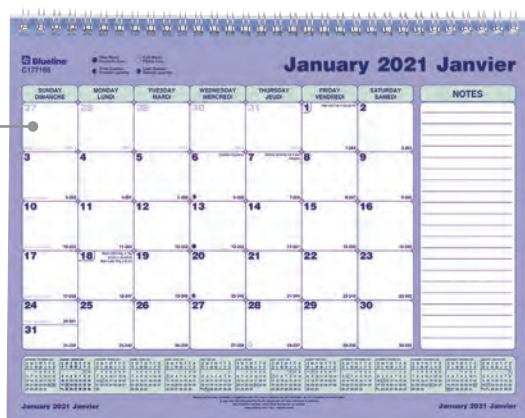

14⁹⁹
ch.

CAMBRIDGE®
Calendrier mural
mensuel plumes
11 x 8-1/2 po. 12 mois. Bilingue.
172635

16⁹⁹
ch.

9⁹⁹
ch.

Blueline®
Calendrier mural
mensuel
11 x 8-1/2 po. 12 mois.
Bilingue.
292482

À partir de
9⁹⁹
ch.