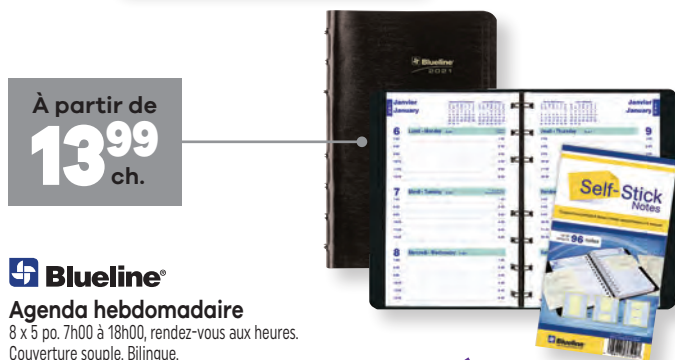

À partir de
13⁹⁹
ch.

Blueline®
Agenda hebdomadaire
8 x 5 po. 7h00 à 18h00, rendez-vous aux heures.
Couverture souple. Bilingue.
16295 noir..... 13,99
28936 bleu..... 13,99
Agenda Plus avec notes autoadhésives Self-Stick
292490 noir..... 19,99

Rechargeable
avec les feuilles
MiracleBind™