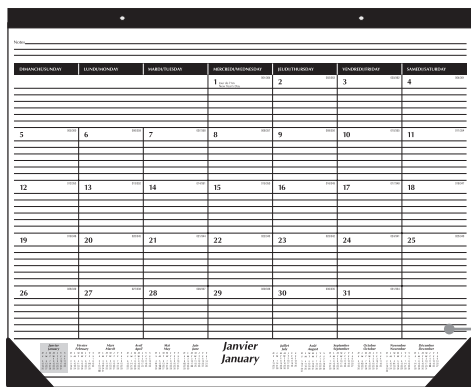

13⁹⁹
ch.

CAMBRIDGE®

Calendrier sous-main mensuel marbre
 17-3/4 x 10-7/8 po. Feuilles détachables. Un mois par feuille avec un bloc par jour. Bilingue.
 176420

AT-A-GLANCE®
Calendrier sous-main mensuel
 22 x 17 po. Feuilles détachables.
 Un mois par feuille avec un bloc ligné par jour. Bilingue.
 601120

9⁴⁹
ch.

Recevez une carte-cadeau Tim Hortons.
 Cliquez ici pour voir les détails.

Nouveaux paysages chaque mois

14⁷⁹
ch.

13⁹⁹
ch.

Blueline®
Calendrier sous-main mensuel Quartz
 22 x 17 po. Feuilles détachables.
 Un mois par feuille avec un bloc par jour. Bilingue.
 195785