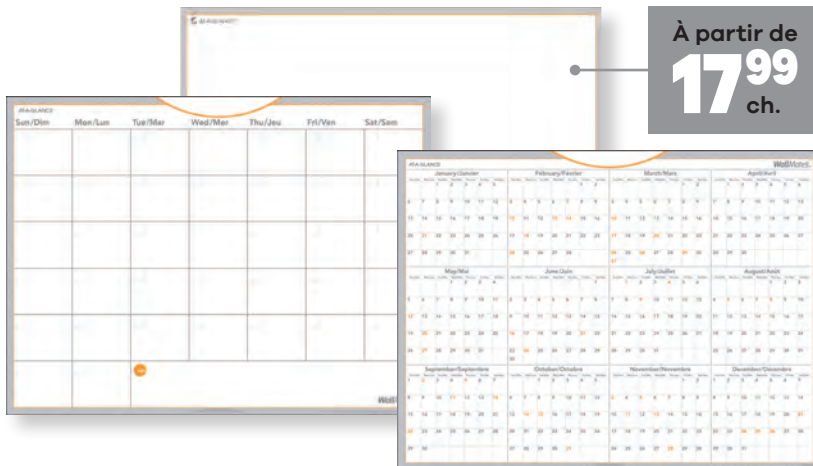

Participez sur Hamster.ca/concours du 1^{er} août au 30 septembre 2020.
Voir règlements en ligne.

Planificateurs **muraux**

AT-A-GLANCE®
WallMates

Surface inscriptible
**EFFAÇABLE
À SEC**

**Auto-adhésif
Pelez et collez!**

PLAN. WRITE. **REMEMBER.**®

À partir de
17⁹⁹
ch.

Surface de planification mensuelle auto-adhésive Wallmates^{MD}

Grande surface d'écriture pouvant servir à multiples usages. Autoadhésif à peler et à coller. Surface effaçable à sec, repositionnable, ne laissant aucun résidu. Compatible avec la plupart des marqueurs effaçables à sec.