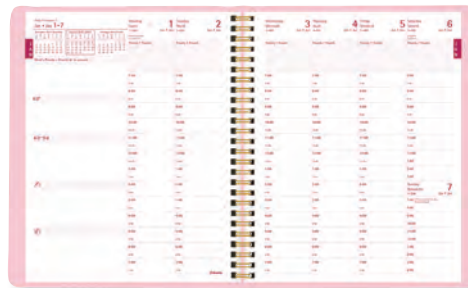

Agenda mensuel Ruban rose

8-7/8 x 7-1/8 po. Un bloc ligné par jour.
14 mois : décembre à janvier. Couverture souple. Bilingue. Rose.
133637

Agenda hebdomadaire Ruban rose Planifi-Action®

8-1/2 x 6-3/4 po. 7h00 à 19h30, rendez-vous aux 30 minutes.
Couverture souple. Bilingue. Rose.
766931