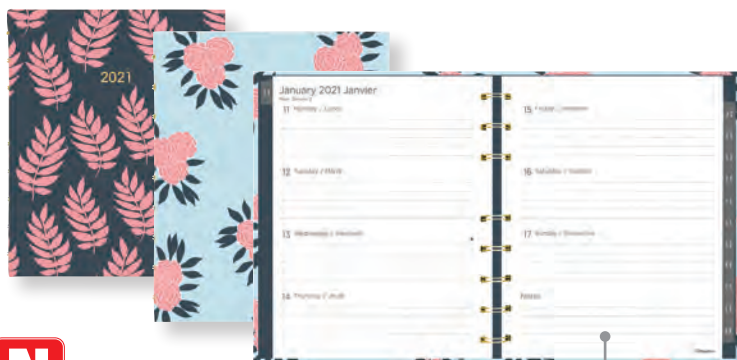

Agenda hebdomadaire/mensuel Coral
9-1/4 x 7-1/4 po. Sans horaire de rendez-vous. Couverture rigide. Bilingue.
197046 fleurs
202283 feuilles

21⁹⁹
ch.