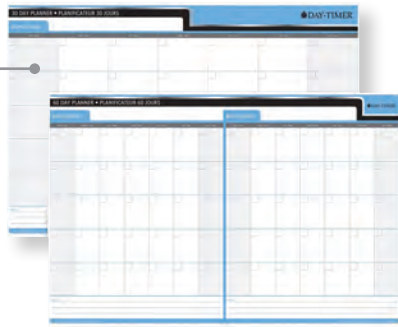

17⁹⁹
ch.

Planificateur mural réversible
24 x 36 po. Vertical sur un côté, horizontal au verso.
Annuel. Bilingue.
137083

17⁹⁹
ch.

Planificateur mural saisonnier
24 x 36 po. Réversible. Bilingue.
137091

18⁹⁹
ch.

Planificateur mural perpétuel réversible
24 x 36 po. Annuel. Horizontal-vertical. Bilingue.
700476

18⁴⁹
ch.

Planificateur mural perpétuel réversible
24 x 36 po. 3 mois/4 mois. Horizontal. Bilingue.
700484

À partir de
17³⁹
ch.

Planificateur mural perpétuel réversible
1 mois/2 mois. Bilingue.
700443 23 x 30 po.17,39
700450 24 x 36 po.18,49

18⁹⁹
ch.

Planificateur mural de vacances réversible
24 x 36 po. Bilingue.
700468