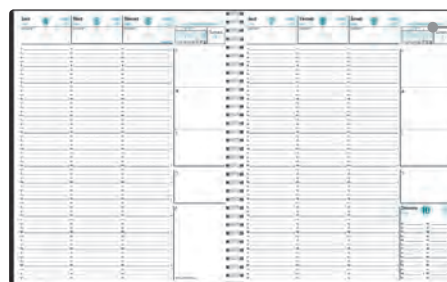

32⁹⁹
ch.

Quo VADIS
Agenda hebdomadaire Eurequart
9-1/2 x 11-3/4 po. 7h00 à 20h45, rendez-vous aux 15 minutes. Couverture souple. Français. Noir.
3806