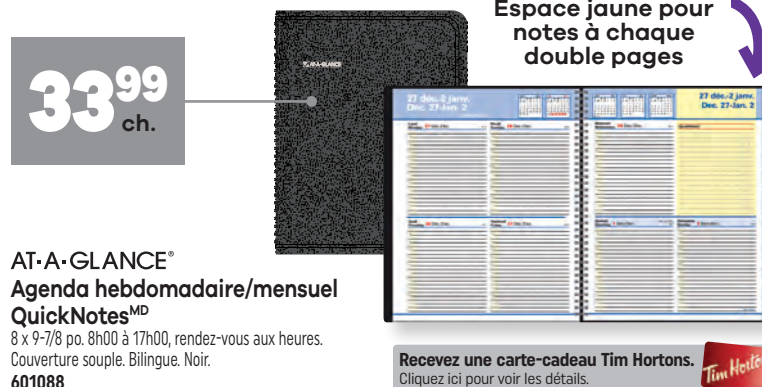

33⁹⁹
ch.

Espace jaune pour
notes à chaque
double pages

AT-A-GLANCE®
Agenda hebdomadaire/mensuel
QuickNotes^{MD}
8 x 9-7/8 po. 8h00 à 17h00, rendez-vous aux heures.
Couverture souple. Bilingue. Noir.
601088

Recevez une carte-cadeau Tim Hortons.
Cliquez ici pour voir les détails.